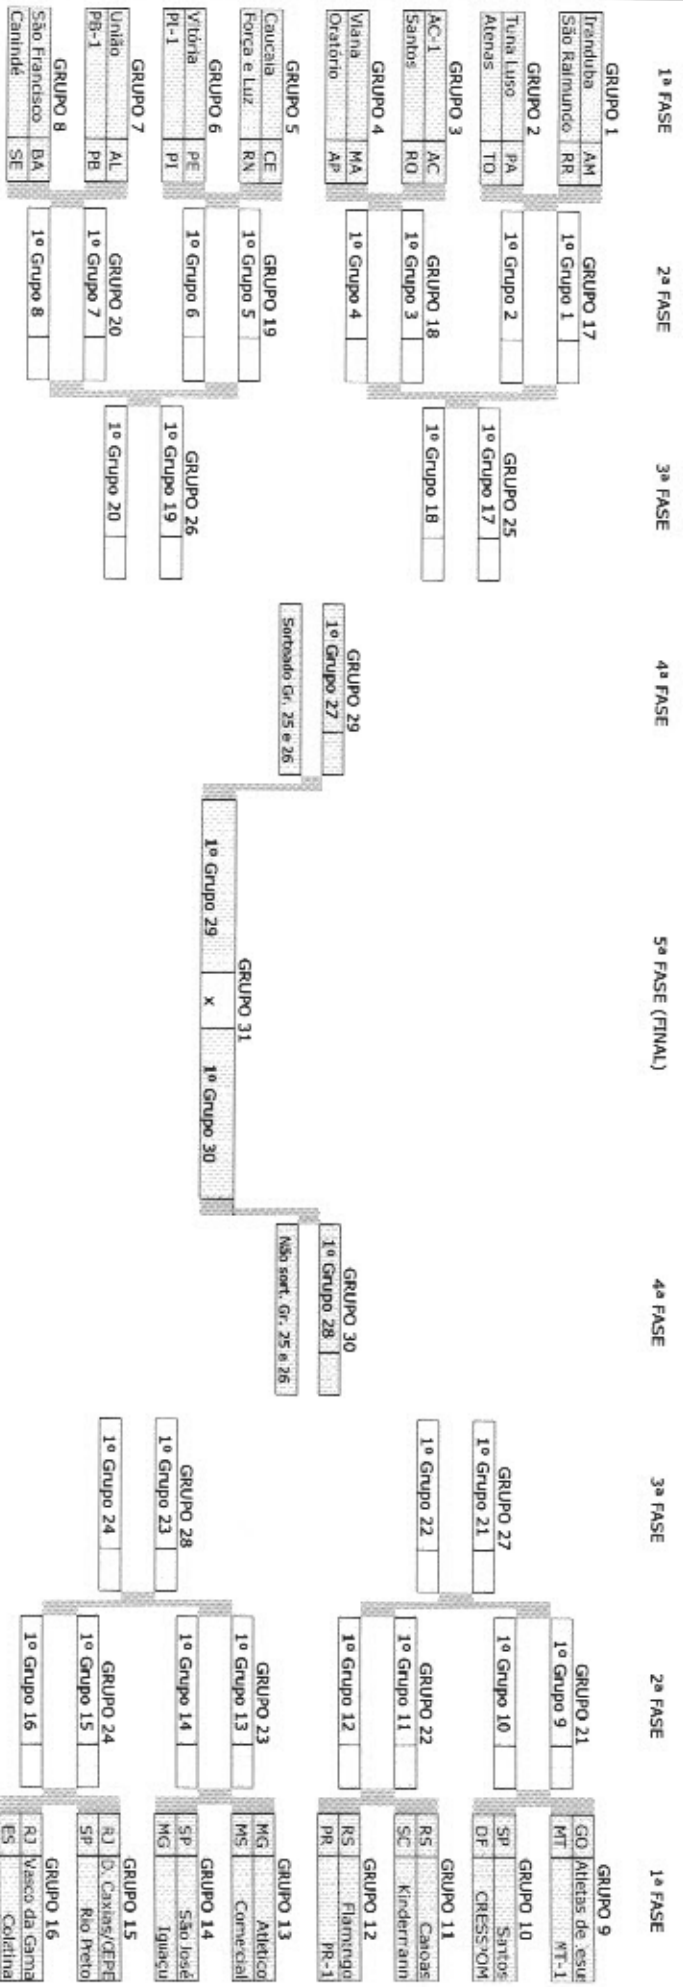

## COPA DO BRASIL DE FUTEBOL FEMININO - 2011

### DIAGRAMA DAS FASES

**Data das Fases:**

- 1ª Fase: 18 e 25/08;
- 2ª Fase: 01 e 08/09;
- 3ª Fase: 15 e 22/09;
- 4ª Fase: 03 e 10/11;
- 5ª Fase (Final): 17 e 24/11.

Emissão: 27/07/2011