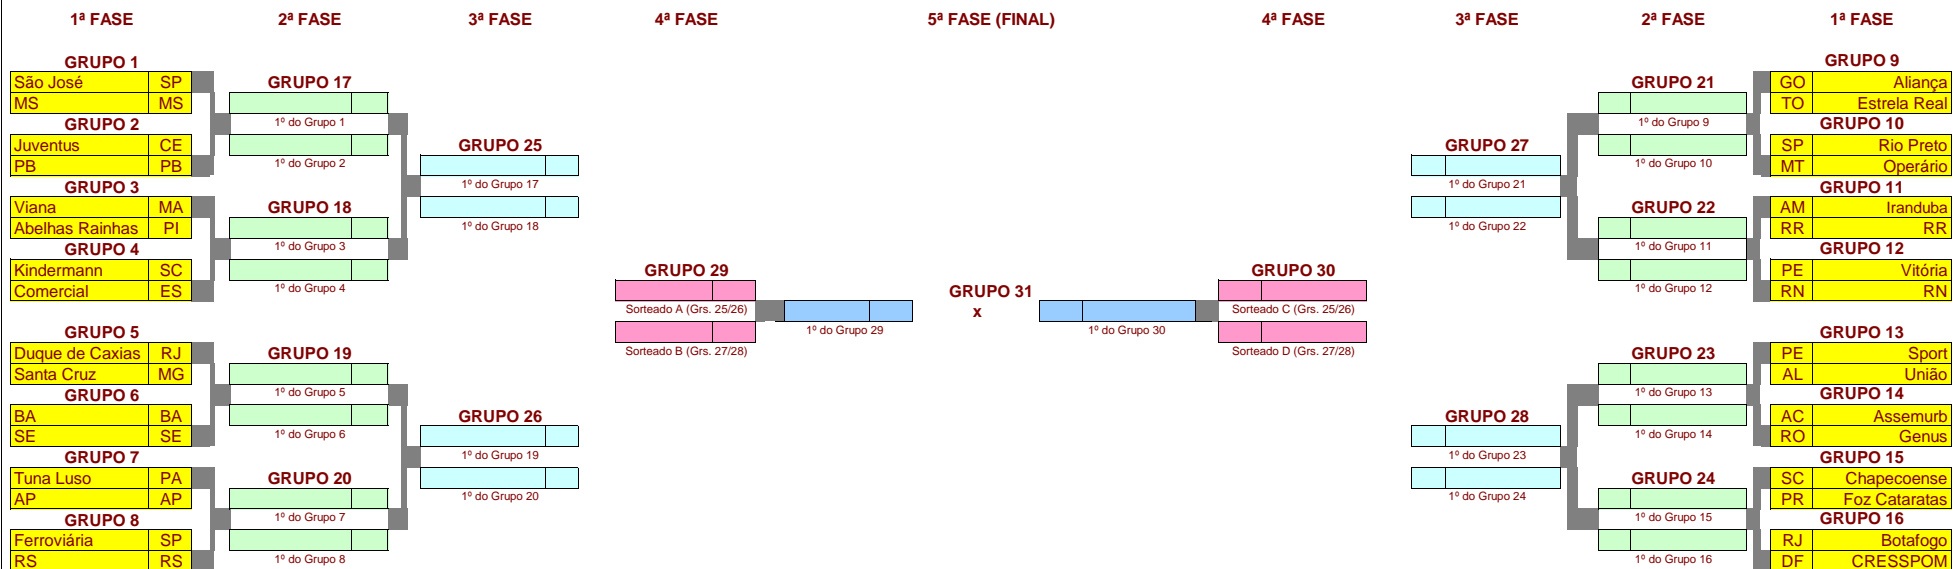

CONFEDERAÇÃO BRASILEIRA DE FUTEBOL

COPA DO BRASIL DE FUTEBOL FEMININO - 2015

DIAGRAMA DAS FASES

1ª FASE: 04 e 11/02
 2ª FASE: 18 e 25/02
 3ª FASE: 04 e 11/03
 4ª FASE: 18 e 25/03
 5ª FASE (FINAL): 01 e 08/04